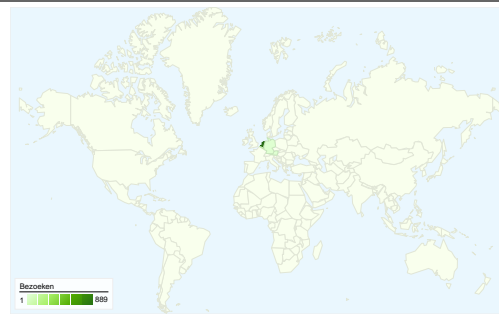

Kaartoverlay

Overzicht van verkeersbronnen

- **Direct verkeer**
  488,00 (49,29%)
- **Zoekmachines**
  407,00 (41,11%)
- **Verwijzende sites**
  95,00 (9,60%)

Inhoudsoverzicht

Pagina's	Paginaweergaves	% paginaweergaves
/index.php?option=com_rdaut	1.329	33,93%
/index.php	1.004	25,63%
/index.php?option=com_conte	215	5,49%
/index.php?option=com_rdaut	193	4,93%
/index.php?option=com_conte	95	2,43%