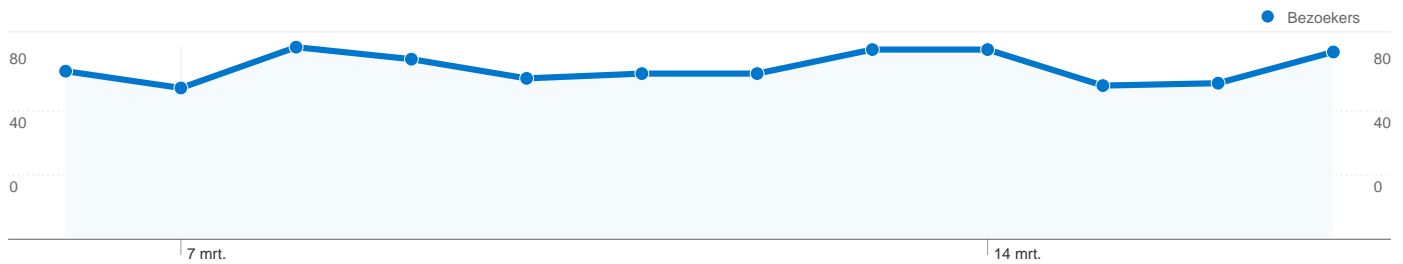

739 mensen hebben deze site bezocht

990 Bezoeken

739 Absoluut unieke bezoekers

3.917 Paginaweergaves

3,96 Gemiddelde paginaweergaves

00:02:09 Tijd op site

21,62% Bouncepercentage

72,83% Nieuwe bezoeken

Technisch profiel

Browser	Bezoeken	% bezoeken	Verbindingssnelheid	Bezoeken	% bezoeken
Internet Explorer	586	59,19%	Unknown	990	100,00%
Safari	237	23,94%			
Firefox	84	8,48%			
Chrome	70	7,07%			
BlackBerry9700	5	0,51%