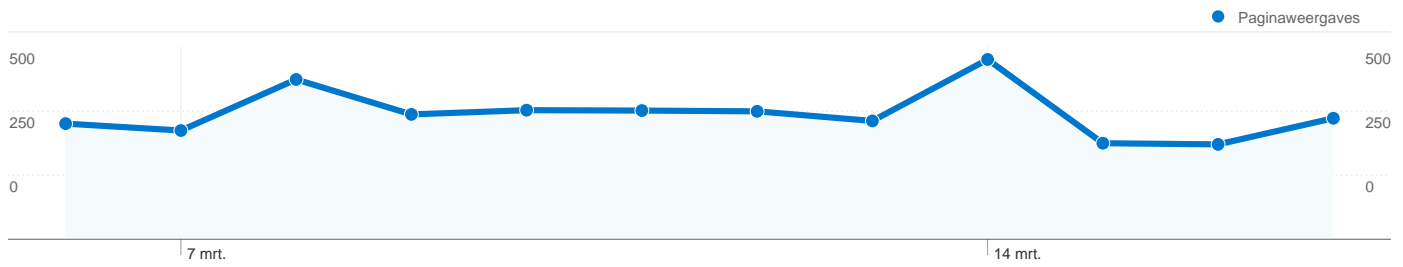

Pagina's op deze site zijn in totaal 3.917 keer bekeken

3.917 Paginaweergaves

2.827 Unieke paginaweergaves

21,62% Bouncepercentage

Belangrijkste inhoud

Pagina's	Paginaweergaves	% paginaweergaves
/index.php?option=com_rdashos&view=results&Itemid=154	1.329	33,93%
/index.php	1.004	25,63%
/index.php?option=com_content&view=article&id=75&Itemid=14	215	5,49%
/index.php?option=com_rdashos&view=detail&id=38	193	4,93%
/index.php?option=com_content&view=article&id=77&Itemid=15	95	2,43%