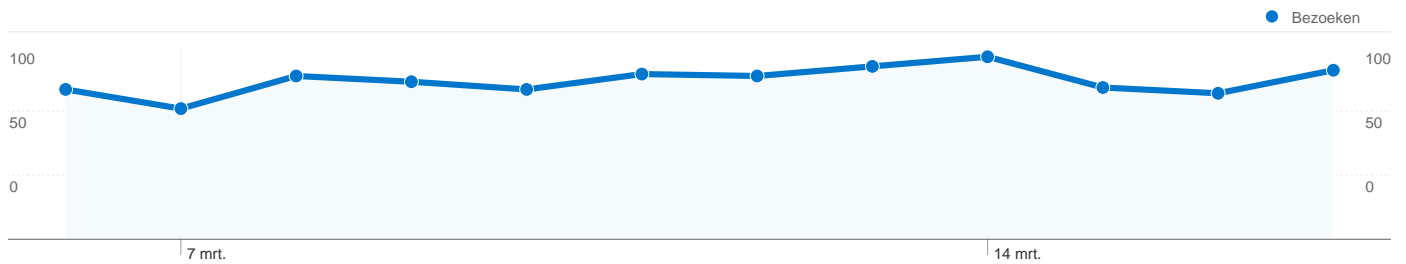

Alle verkeersbronnen hebben in totaal 990 bezoeken verzonden

49,29% Direct verkeer

9,60% Verwijzende sites

41,11% Zoekmachines

■ Direct verkeer
488,00 (49,29%)

■ Zoekmachines
407,00 (41,11%)

■ Verwijzende sites
95,00 (9,60%)

Beste verkeersbronnen

Bronnen	Bezoeken	% bezoeken	Zoekwoorden	Bezoeken	% bezoeken
(direct) ((none))	488	49,29%	de bock porsche	85	20,88%
google (organic)	400	40,40%	porsche specialist	57	14,00%
debock-porsche.nl (referral)	59	5,96%	porsche de bock	29	7,13%
auto.marktplaats.nl (referral)	10	1,01%	porsche onderdelen	24	5,90%
porscheforum.nl (referral)	7	0,71%	bock porsche	22	5,41%