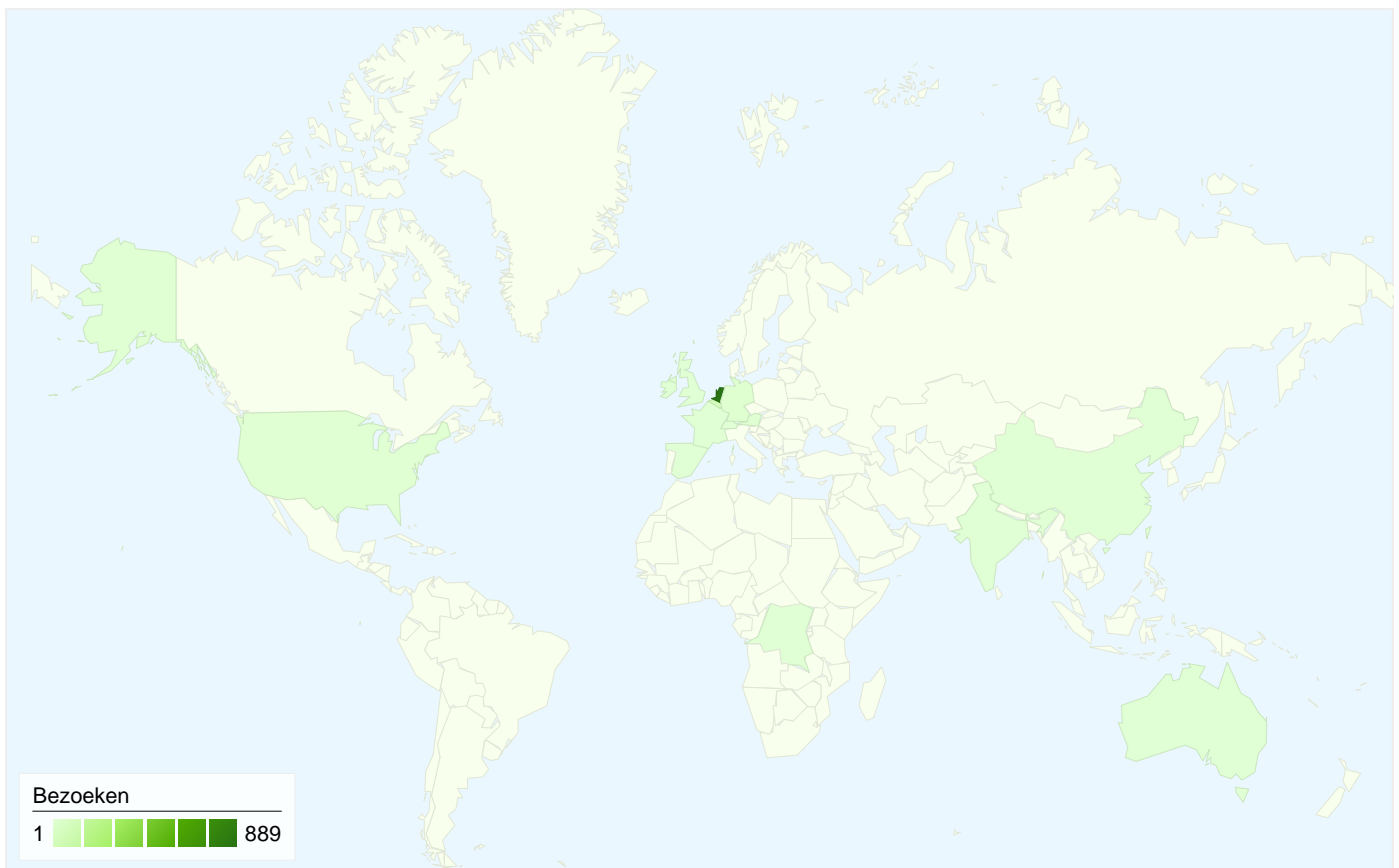

## 739 mensen hebben deze site bezocht

990 Bezoeken

739 Absoluut unieke bezoekers

3.917 Paginaweergaves

3,96 Gemiddelde paginaweergaves

00:02:09 Tijd op site

21,62% Bouncepercentage

72,83% Nieuwe bezoeken

## Alle verkeersbronnen hebben in totaal 990 bezoeken verzonden

49,29% Direct verkeer

9,60% Verwijzende sites

41,11% Zoekmachines

■ Direct verkeer  
488,00 (49,29%)

■ Zoekmachines  
407,00 (41,11%)

■ Verwijzende sites  
95,00 (9,60%)

## Beste verkeersbronnen

Bronnen	Bezoeken	% bezoeken	Zoekwoorden	Bezoeken	% bezoeken
(direct) ((none))	488	49,29%	de bock porsche	85	20,88%
google (organic)	400	40,40%	porsche specialist	57	14,00%
debock-porsche.nl (referral)	59	5,96%	porsche de bock	29	7,13%
auto.marktplaats.nl (referral)	10	1,01%	porsche onderdelen	24	5,90%
porscheforum.nl (referral)	7	0,71%	bock porsche	22	5,41%

## 990 bezoeken zijn afkomstig van 18 landen/gebieden