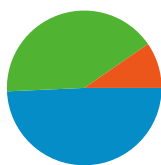

Overzicht van verkeersbronnen

- **Direct verkeer**
  488,00 (49,29%)
- **Zoekmachines**
  407,00 (41,11%)
- **Verwijzende sites**
  95,00 (9,60%)

Inhoudsoverzicht

Pagina's	Paginaweergaves	% paginaweergaves
/index.php?option=com_rdaut	1.329	33,93%
/index.php	1.004	25,63%
/index.php?option=com_conte	215	5,49%
/index.php?option=com_rdaut	193	4,93%
/index.php?option=com_conte	95	2,43%