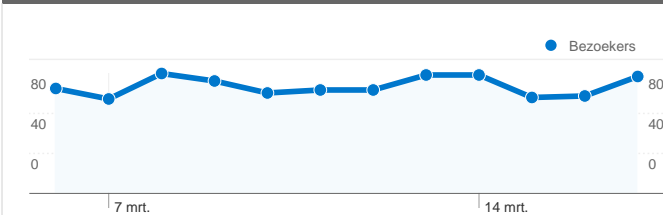

### Sitegebruik

990 Bezoeken

21,62% Bouncepercentage

3.917 Paginaweergaves

00:02:09 Gem. tijd op site

3,96 Pagina's/bezoek

72,83% % nieuwe bezoekers

### Bezoekersoverzicht

**Bezoekers**  
**739**

### Sitegebruik

Land/gebied	Bezoeken	Pagina's/bezoek	Gem. tijd op site	% nieuwe bezoeken	Bouncepercentage
<b>Bezoeken</b> <b>990</b> % van sitetotaal: 100,00%	<b>Pagina's/bezoek</b> <b>3,96</b> Sitegem: 3,96 (0,00%)	<b>Gem. tijd op site</b> <b>00:02:09</b> Sitegem: 00:02:09 (0,00%)	<b>% nieuwe bezoeken</b> <b>72,93%</b> Sitegem: 72,83% (0,14%)	<b>Bouncepercentage</b> <b>21,62%</b> Sitegem: 21,62% (0,00%)	
Netherlands	889	3,96	00:02:13	71,77%	22,50%
Belgium	59	3,98	00:01:21	86,44%	13,56%
Germany	10	2,70	00:01:42	60,00%	0,00%
Austria	8	5,38	00:02:06	75,00%	12,50%
United States	5	6,20	00:01:38	100,00%	40,00%
(not set)	5	1,80	00:01:18	40,00%	20,00%
United Kingdom	3	2,33	00:00:08	100,00%	0,00%
Singapore	1	2,00	00:00:09	100,00%	0,00%
Australia	1	1,00	00:00:00	100,00%	100,00%
Ireland	1	15,00	00:11:48	100,00%	0,00%

1 - 10 van 18

**Pagina's op deze site zijn in totaal 3.917 keer bekeken**

**3.917** Paginaweergaves

**2.827** Unieke paginaweergaves

**21,62%** Bouncepercentage

**Belangrijkste inhoud**

Pagina's	Paginaweergaves	% paginaweergaves
/index.php?option=com_rdashos&view=results&Itemid=154	1.329	33,93%
/index.php	1.004	25,63%
/index.php?option=com_content&view=article&id=75&Itemid=14	215	5,49%
/index.php?option=com_rdashos&view=detail&id=38	193	4,93%
/index.php?option=com_content&view=article&id=77&Itemid=15	95	2,43%