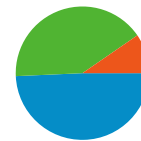

■ Direct verkeer
488,00 (49,29%)

■ Zoekmachines
407,00 (41,11%)

■ Verwijzende sites
95,00 (9,60%)

Beste verkeersbronnen

Bronnen	Bezoeken	% bezoeken	Zoekwoorden	Bezoeken	% bezoeken
(direct) ((none))	488	49,29%	de bock porsche	85	20,88%
google (organic)	400	40,40%	porsche specialist	57	14,00%
debock-porsche.nl (referral)	59	5,96%	porsche de bock	29	7,13%
auto.marktplaats.nl (referral)	10	1,01%	porsche onderdelen	24	5,90%
porscheforum.nl (referral)	7	0,71%	bock porsche	22	5,41%